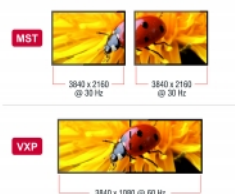

hasta 3840 x 1080 @ 60 Hz (VXP)

Transporte multiseuencia (MST) DisplayPort 1.2:

hasta 2560 x 1440 @ 60 Hz o 3840 x 2160 @ 30 Hz (simetría o extendido)

- Convertidor activo, concentrador de transporte de una y múltiples secuencias (SST / MST)
- Transferencia de señales de audio y vídeo
- Alimentación a través del bus USB
- Color: negro
- Longitud del cable conectores incluido: aprox. 20 cm
- Dimensiones (LAXANxAL): aprox. 61 x 49 x 12 mm

Requisitos del sistema

- Windows 10/11
- Mac OS 10.14.4 o superior
- Equipo de sobremesa portátil con un puerto USB Type-C™ y modo alternativo DisplayPort o
- Equipo de sobremesa o portátil con un puerto Thunderbolt™ 3 disponible

---

Contenido del paquete

- Divisor USB-C™ (Modo DP Alt)
- Manual del usuario

Image