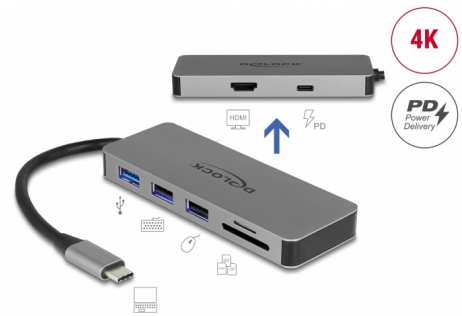

Delock USB Type-C™ Dockningsstation för mobila enheter 4K - HDMI / Hubb / SD / PD 2.0

Beskrivning

Dockningsstation från Delock som kan anslutas till en mobil enhet med en USB-C™ DP Alt.läge eller Thunderbolt™ 3-port och erbjuder ett flertal gränssnitt. En skärm kan drivas från HDMI-utmatningen. Tre inbyggda USB-portar gör det möjligt att använda tillbehör samt en SD / micro-SD-kortläsare kompletterar funktionerna.

USB-strömförsörjning (USB PD 2.0) stödjer upp till 87 watt

Dockningsstationen har ett USB Type-C™-strömförsörjningsuttag för att ansluta strömförsörjningen på den bärbara datorn eller surfplattan för laddning. Dessutom strömförsörjer den även USB-uttag. Dockningsstationen kan även användas utan en strömförsörjning.

Tack vare dess nätta storlek och stabila hölje passar dockningsstationen från Delock perfekt för resor. Den kan enkelt packas ned i en väska tillsammans med en bärbar dator eller surfplatta och användas vid behov.

- Överför ljud- och videosignaler
- Ineffekt: 1 x USB 5 Gbps USB Type-C™ hona max. 87 W
- Endast ett minneskort kan användas, båda kan inte användas samtidigt
- Kompatibel med Samsung Dex
- Metallchassi
- LED-belysning
- Kabellängd utan kontakter: ca. 15 cm
- Färg: grå
- Mått (LxBxH): ca 109 x 40 x 12 mm