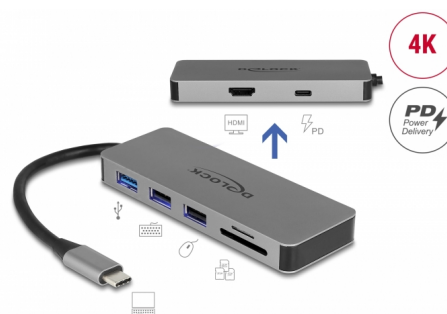

Delock Stacja dokująca USB Type-C™ do urządzeń mobilnych 4K - HDMI / Hub / LAN / PD 2.0

Opis

Stacja dokująca Delock pozwala na przyłączenie urządzeń mobilnych przez USB-C™ DP Alt Mode lub port Thunderbolt™ 3 i zapewnia różne interfejsy. Monitor można włączyć przez wyjście HDMI. Trzy wbudowane porty USB pozwalają na wykorzystanie peryferiów jak również czytników kart SD / micro SD.

USB Power Delivery (USB PD 2.0) dostarcza do 87 W

Stacja dokująca ma port USB Type-C™ Power Delivery port do podłączenia zasilania laptopa lub tabletu i ładowania go. Dodatkowo zasila USB. Stacja dokująca może działać bez zasilania.

Numer artykułu 87743

EAN: 4043619877430

Kraj pochodzenia: China

Opakowanie: Retail Box

Oświetlenie LED

Wewnętrzna niebieska dioda zapewnia, że porty można znaleźć w ciemności.

Wytrzymały mały pomocnik

Dzięki małym rozmiarom i mocnej obudowie, stacja Delock doskonale sprawdza się w podróży. Można go zwyczajnie zapakować do torby razem z laptopem lub tabletem i korzystać gdy potrzeba.

- Moc wejściowa: 1 x USB 5 Gbps USB Type-C™, żeńskie, maks. 87 W
- Tylko jedna karta może być używana w danym czasie; nie dwie jednocześnie.
- Kompatybilne z Samsung Dex
- Metalowa obudowa
- Oświetlenie LED
- Długość kabla bez złączem: ok. 15 cm
- Kolor: szary
- Wymiary (DxSxW): ok. 109 x 40 x 12 mm