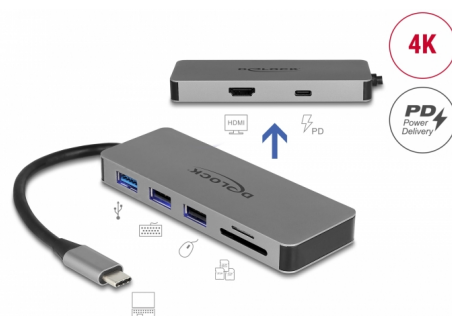

Delock USB Type-C™ priključna stanica za mobilne uređaje 4K - HDMI / Hub / SD / PD 2.0

Opis

Ova priključna stanica tvrtke Delock može se spojiti na mobilan uređaj koristeći USB-C™ DP Alt Mode ili Thunderbolt™ 3 ulaza te pruža razne varijante sučelja. Jedan monitor može se spojiti na HDMI izlaz. Tri ugrađena USB priključka omogućavaju korištenje perifernih uređaja te čitač kartice SD / Micro SD.

USB napajanje (USB PD 2.0) podržava do 87 W

Priključna stanica ima USB Type-C™ ulaz za napajanje za priključak napajanja prijenosnika ili tableta za punjenje. Također napaja USB ulaze. Priključna stanica također se može koristiti bez napajanja.

Predmet br. 87743

EAN: 4043619877430

Zemlja podrijetla: China

Pakiranje: Retail Box

LED osvjetljenje

Interno plavo LED svjetlo omogućava lako uočavanje ulaza u mraku.

Mali ali snažan pomoćnik

Zbog svojih malih dimenzija i čvrstog kućišta, ova Delockova priključna stanica posebno je prikladna za putovanja. Lako se može zapakirati u torbu s prijenosnim računalom ili tabletom i koristiti na željeni način.

- Može se koristiti samo jedna memorijska kartica, a ne obje istovremeno
- Kompatibilno s Samsung Dex
- Metalno kućište
- LED osvjetljenje
- Duljina kabela bez konektora: oko 15 cm
- Boja: siv
- Mjere (DxŠxV): oko 109 x 40 x 12 mm