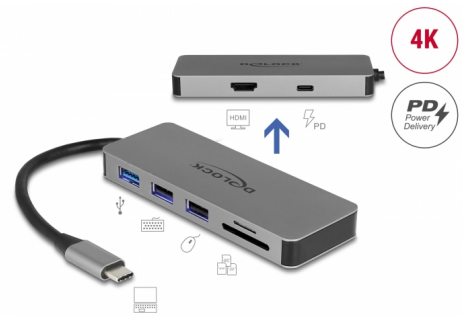

Delock Σταθμός Σύνδεσης USB Type-C™ για Κινητές Συσκευές 4K - HDMI / Hub / SD / PD 2.0

Περιγραφή

Αυτός ο σταθμός σύνδεσης της Delock μπορεί να συνδεθεί σε μια κινητή συσκευή με μια θύρα USB-C™ DP Alt Mode ή μια θύρα Thunderbolt™ 3 και να παρέχει ποικιλία διεπαφών. Μια οθόνη μπορεί να λειτουργήσει στην έξοδο HDMI. Τρεις ενσωματωμένες θύρες USB επιτρέπουν τη χρήση των περιφερειακών, καθώς και ενός καρταναγνώστη SD / micro SD, που ολοκληρώνουν τα χαρακτηριστικά.

USB Μεταφοράς Ενέργειας (USB PD 2.0) με υποστήριξη έως και 87 watt

Ο σταθμός σύνδεσης διαθέτει μια θύρα USB Type-C™ Μεταφοράς Ενέργειας για σύνδεση της παροχής ενέργειας του laptop ή του tablet για φόρτιση. Επιπλέον, παρέχει ενέργεια στις θύρες USB. Ο σταθμός σύνδεσης μπορεί να χρησιμοποιηθεί χωρίς παροχή ενέργειας.

Ένδειξη LED

Μια εσωτερική μπλε ένδειξη LED διαβεβαιώνει πως οι θύρες μπορούν να είναι ορατές και στο σκοτάδι.

Μικρός βοηθός ενίσχυσης

Εξαιτίας των μικρών του διαστάσεων και του σταθερού περιβλήματος, αυτός ο σταθμός σύνδεσης της Delock είναι ειδικά κατάλληλος για ταξίδια. Μπορεί απλά να τοποθετηθεί στην τσάντα μαζί με το laptop ή το tablet και να χρησιμοποιηθεί όταν χρειαστεί.

- 1 x HDMI-A θηλυκό
- 1 x USB 5 Gbps USB Type-C™ θηλυκό (τροφοδοσία)
- Ανάλυση έως και 3840 x 2160 @ 30 Hz
(ανάλογα με το σύστημα και το συνδεδεμένο υλικό)
- Μεταφορά ηχητικών σημάτων και σημάτων βίντεο
- Ισχύς εισόδου: 1 x USB 5 Gbps USB Type-C™ θηλυκό μέγ. 87 W
- Μπορεί να χρησιμοποιηθεί μόνο μια κάρτα μνήμης , όχι και οι δύο ταυτόχρονα.
- Συμβατό με Samsung Dex
- Μεταλλικό περίβλημα
- Ένδειξη LED
- Μήκος καλωδίου χωρίς το σύνδεσμο: περ. 15 cm
- Χρώμα: γκρί
- Διαστάσεις (ΜxΠxΥ): περ. 109 x 40 x 12 mm