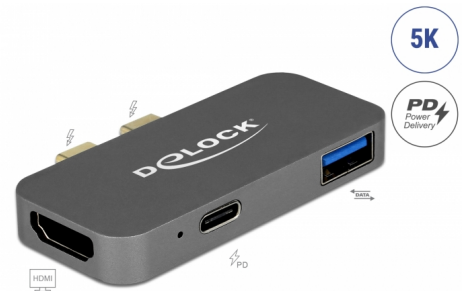

Delock Mini dokkoló MacBook-hoz 5K-val

Leírás

Ez a Delock dokkoló csatlakoztatható egy MacBook-hoz két egymás melletti Thunderbolt™ 3 porttal. Egy monitor üzemeltethető a HDMI kimeneten vagy a Thunderbolt™ 3 porton keresztül. Egy beépített USB A-típusú port lehetővé teszi a perifériák használatát. Egy USB-C™ áramforrással, laptopok mint például a MacBook tölthető használat közben.

Mini dokkoló Thunderbolt porttal

A Thunderbolt™ 3 port felhasználható például egy Thunderbolt™ monitor vagy további perifériák csatlakoztatására, melyeknek saját áramforrásuk van.

Az USB tápellátást (USB PD 3.0) akár 100 wattig is támogatja

A dokkolóállomás rendelkezik egy USB Type-C™ tápellátási porttal a laptop vagy a tablet áramellátásának csatlakoztatásához. A dokkolóállomás tápegység nélkül is használható.

Kicsi tartós segítő

Kis mérete és erős borítása miatt, ez a Delock dokkoló különösen megfelelő utazás közbeni használatra. Egyszerűen a lappal együtt csomagolható és szükség esetén alkalmazható.

Megjegyzés

Csak egy további külső monitor csatlakoztatható a MacBook eszközökhöz M1, M2 és M3 chip-készlettel. Azokhoz a MacBook eszközökhöz, melyek M1 Pro, M2 Pro, M3 Pro és M3 Max chip-készlettel rendelkeznek, kettő vagy több további külső monitor csatlakoztatható. További információk elérhetők: www.apple.com.

Tételszám 87739

EAN: 4043619877393

Származási hely: China

Csomag: Retail Box

Műszaki adatok

- Csatlakozó:
  - 2 x Thunderbolt™ 3 USB Type-C™ dugó
  - 1 x HDMI-A hüvely
  - 1 x SuperSpeed USB 10 Gbps (USB 3.1 Gen 2) A-típusú hüvely