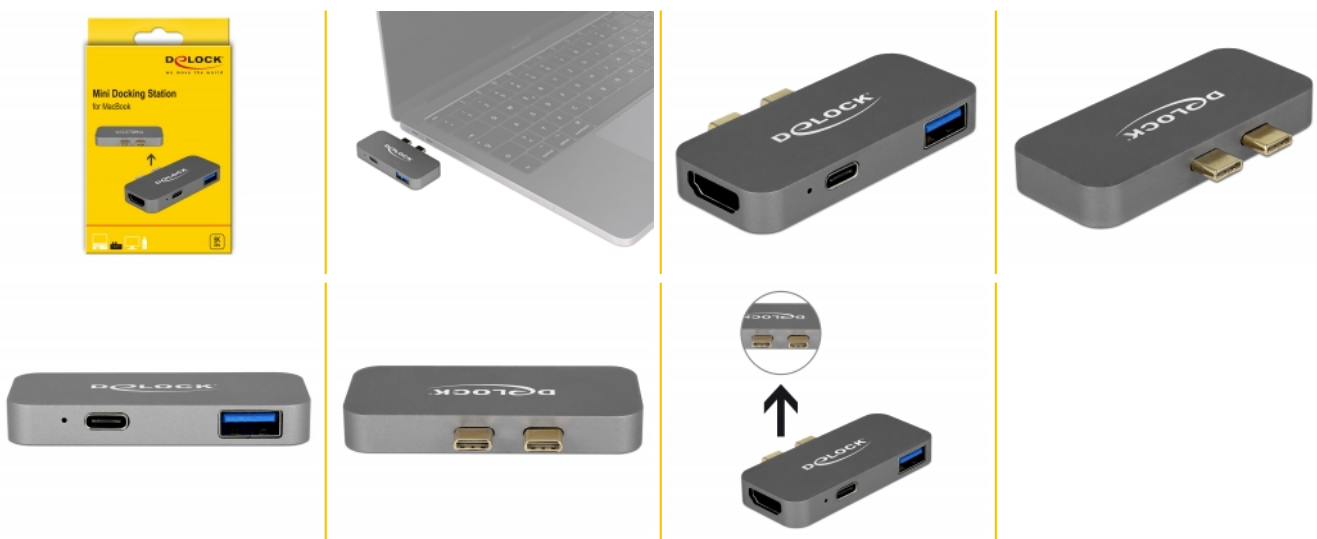

Delock Stacja dokująca MacBook 5K

Opis

Stacja dokująca Delock może być podłączona do MacBook przez dwa przylegające porty Thunderbolt™ 3. Monitor można włączyć przez wyjście HDMI bądź port Thunderbolt™ 3. Jeden wbudowany port USB Typ-A umożliwia korzystanie z peryferiów. USB-C™ umożliwia ładowanie baterii laptopów takich jak MacBook podczas działania.

Mini stacja dokująca z portem Thunderbolt

Port Thunderbolt™ 3 może być wykorzystany do podłączenia np monitora Thunderbolt™ albo innych peryferiów, które mają własne zasilanie.

USB Power Delivery (USB PD 3.0) dostarcza do 100 W

- 1 x Thunderbolt™ 3 żeński (brak zasilania dla urządzeń podłączonych przez Thunderbolt™)
- Rozdzielczość:
 - Thunderbolt™ 3 do 5120 x 2880 @ 30 Hz
 - HDMI do 3840 x 2160 @ 30 Hz
 - (w zależności od systemu i podłączonych urządzeń)
- Transfer sygnałów audio i video
- Do adaptera można podłączyć tylko 1 monitor
- Moc wejściowa: 1 x USB Type-C™, żeńskie, maks. 100 W
- USB Power Delivery (PD) 2.0
- Metalowa obudowa
- Kolor: szary
- Wymiary (DxSxW): ok. 65 x 28 x 9 mm

Wymagania systemowe

- MacBook Pro z dwoma przyległymi portami Thunderbolt™ 3

Zawartość opakowania

- Stacja dokująca
- Instrukcja obsługi

Zdjęcia

Interface

Złącze 1:	2 x Thunderbolt™ 3 USB Type-C™ male
Złącze 2:	1 x HDMI-A żeński
złącze 3:	1 x USB 10 Gbps Typ-A żeński
złącze 4:	1 x Thunderbolt™ 3 female (no power supply for connected Thunderbolt devices)