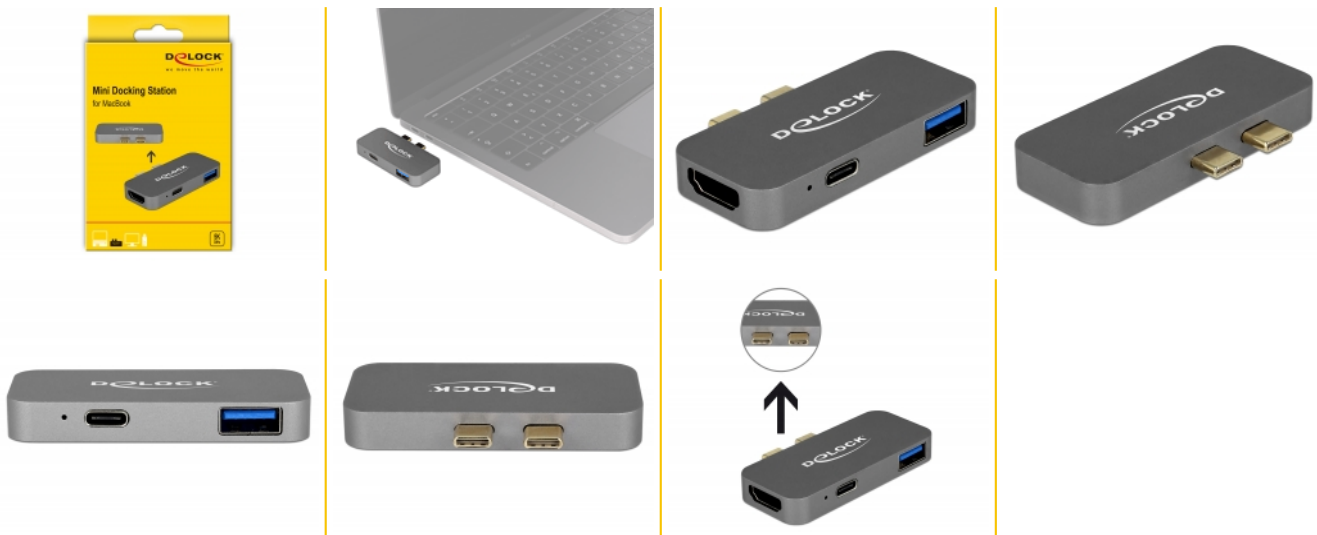

1 x SuperSpeed USB 10 Gbps (USB 3.1 Gen 2) Tipo-A femmina
1 x Thunderbolt™ 3 femmina (nessuna alimentazione per i dispositivi Thunderbolt collegati)

- Risoluzione:
  Thunderbolt™ 3 fino a 5120 x 2880 @ 30 Hz
  HDMI fino a 3840 x 2160 @ 30 Hz
  (a seconda del sistema e dell'hardware collegato)
- Trasferimento di segnali audio e video
- Solo 1 monitor disponibile sull'adattatore
- Potenza di ingresso: 1 x USB Type-C™ femmina max. 100 W
- USB Power Delivery (PD) 2.0
- Struttura di metallo
- Colore: grigio
- Dimensioni (LxPxA): ca. 65 x 28 x 9 mm

Requisiti di sistema

- MacBook Pro con due Thunderbolt™ adiacenti a 3 porte

Contenuto della confezione

- Docking station
- Manuale utente

Immagini