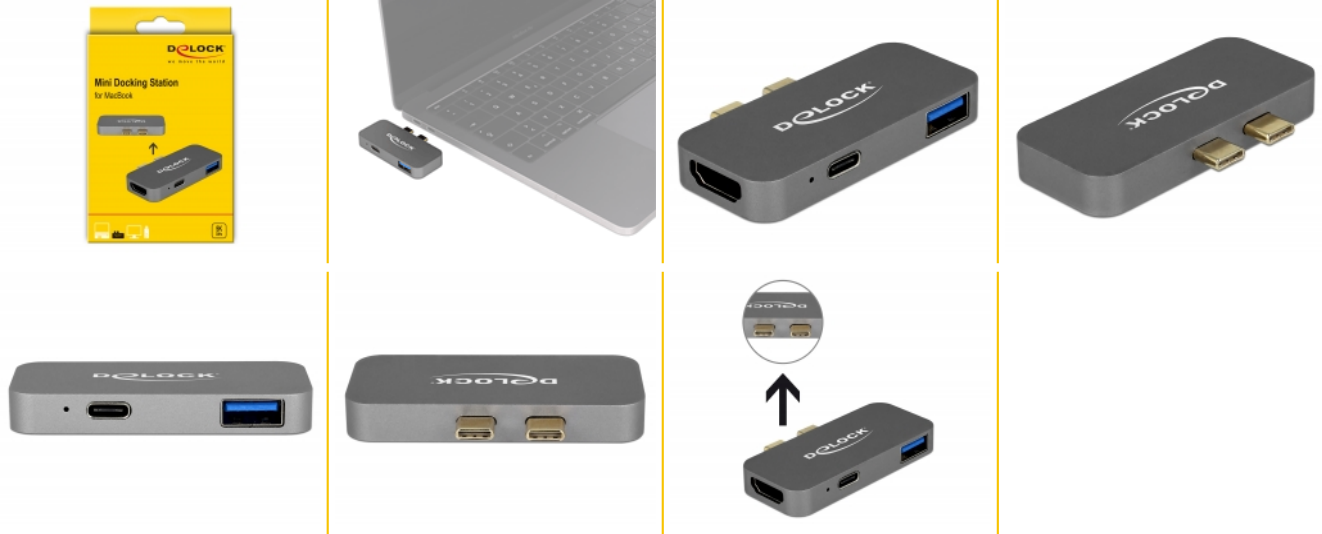

Delock Mini Σταθμός Σύνδεσης για MacBook με 5K

Περιγραφή

Αυτός ο σταθμός σύνδεσης της Delock μπορεί να συνδεθεί σε ένα MacBook με δύο παρακείμενες θύρες Thunderbolt™ 3. Μια οθόνη μπορεί να λειτουργήσει στην έξοδο HDMI ή μια θύρα Thunderbolt™ 3. Μια ενσωματωμένη θύρα USB Τύπου-A επιτρέπει τη χρήση των περιφερειακών.

Μικρός βοηθός ενίσχυσης

Εξαιτίας των μικρών του διατάσεων και του ενισχυμένου περιβλήματος, αυτός ο σταθμός σύνδεσης της Delock είναι ειδικά κατάλληλος για ταξίδια. Μπορεί απλά να μετακινηθεί με την τσάντα του laptop και να χρησιμοποιηθεί όταν χρειαστεί.

Αρ. προϊόντος 87739

EAN: 4043619877393

Χώρα προέλευσης: China

Συσκευασία: Retail Box

Προδιαγραφές

- Συνδετήρας:
 - 2 x Thunderbolt™ 3 USB Type-C™ θηλυκή
 - 1 x HDMI-A θηλυκό
 - 1 x SuperSpeed USB 10 Gbps (USB 3.1 Gen 2) τύπου-A, θηλυκό
 - 1 x Thunderbolt™ 3 θηλυκή (καμία παροχή ρεύματος για τις συνδεδεμένες συσκευές Thunderbolt)
- Διακριτική ικανότητα:
 - Thunderbolt™ 3 έως και 5120 x 2880 @ 30 Hz
 - HDMI έως και 3840 x 2160 @ 30 Hz
 - (ανάλογα με το σύστημα και το συνδεδεμένο υλικό)
- Μεταφορά ηχητικών σημάτων και σημάτων βίντεο
- Διαθέσιμη μόνο 1 οθόνη στον προσαρμογέα
- Ισχύς εισόδου: 1 x USB Type-C™ θηλυκό μέγ. 100 W
- USB Power Delivery (PD) 2.0
- Μεταλλικό περίβλημα
- Χρώμα: γκρί
- Διαστάσεις (ΜxΠxΥ): περ. 65 x 28 x 9 mm

Απαιτήσεις συστήματος

- MacBook Pro με δύο παρακείμενες θύρες Thunderbolt™ 3

Περιεχόμενα συσκευασίας

- Σταθμός βάσης
- Εγχειρίδιο χρήστη

Εικόνες

Interface

| | |
|---------------|---|
| Συνδετήρας 1: | 2 x Thunderbolt™ 3 USB Type-C™ male |
| Συνδετήρας 2: | 1 x HDMI-A θηλυκό |
| σύνδεσμος 3: | 1 x USB 10 Gbps Τύπου-A θηλυκό |
| σύνδεσμος 4: | 1 x Thunderbolt™ 3 female (no power supply for connected Thunderbolt devices) |