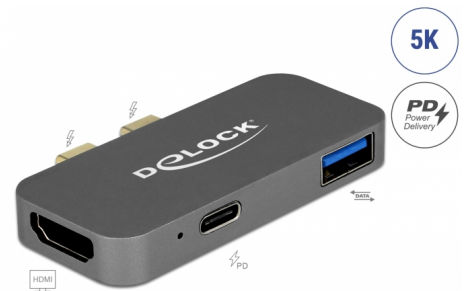

# Delock Mini estación de acoplamiento para MacBook con 5K

## Descripción

Esta estación de acoplamiento de Delock se puede conectar a una MacBook con dos puertos Thunderbolt™ 3 adyacentes. Se puede operar un monitor en la salida HDMI o en el puerto Thunderbolt™ 3. Un puerto USB Tipo-A incorporado permite el uso de periféricos. Con una fuente de alimentación USB-C™, las computadoras portátiles como la MacBook se pueden cargar durante la operación.

### Mini estación de acoplamiento con puerto Thunderbolt

El puerto Thunderbolt™ 3 se puede usar para conectar, por ejemplo, un monitor Thunderbolt™ u otros periféricos, que tienen su propia fuente de alimentación.

### Suministro de potencia USB (USB PD 3.0) admite hasta 100 vatios

La estación de acoplamiento tiene un puerto de suministro de energía USB Type-C™ para conectar la fuente de alimentación de la computadora portátil o tableta para cargarla. La estación de acoplamiento también se puede utilizar sin una fuente de alimentación.