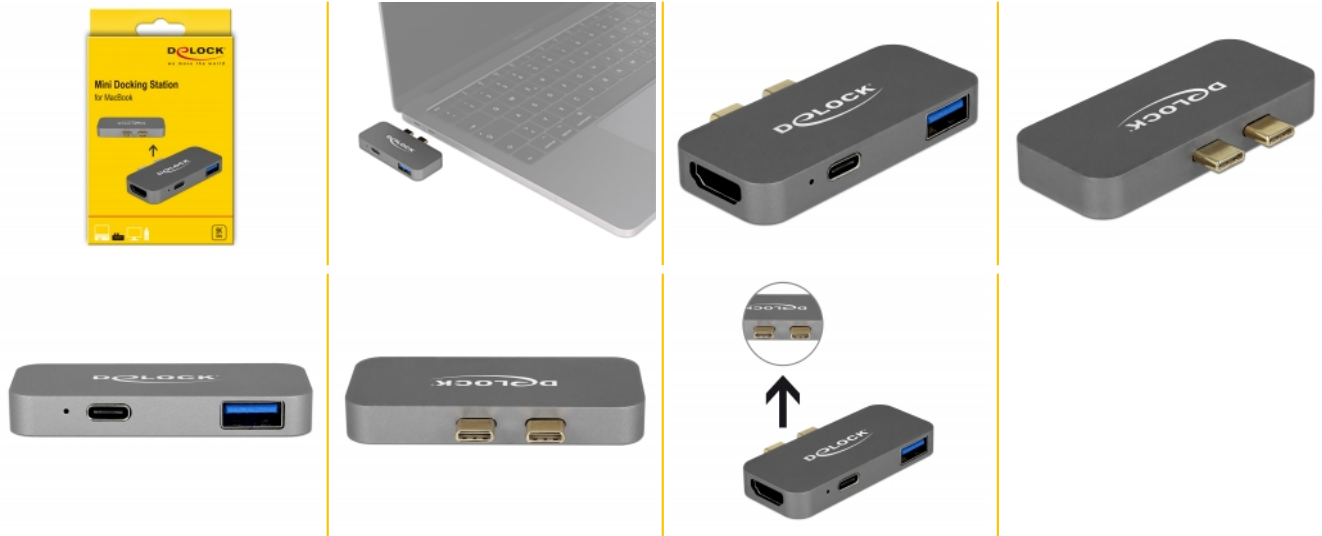

Příslušenství