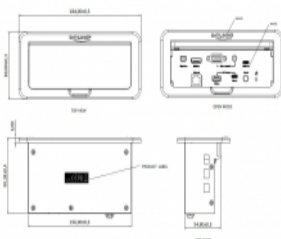

- Αυτόματη εναλλαγή ή μέσω πλήκτρου
- Εύρωστο μεταλλικό περίβλημα
- Διαστάσεις (ΜxΠxΥ): περ. 184 x 96 x 80 mm

Προδιαγραφή τροφοδοσίας ρεύματος

- Επιτοίχια τροφοδοσία ρεύματος
- Είσοδος: Εναλλασσόμενο ρεύμα 100 ~ 240 V / 50 ~ 60 Hz / 1 A
- Έξοδος: 24 V / 1,5 A
- Γείωση εξωτερικά και εσωτερικά
- Διαστάσεις:
εσωτερικά: \varnothing περ. 2,1 mm
εξωτερικά: \varnothing περ. 5,5 mm
μήκος: περ. 9,5 mm

Περιεχόμενα συσκευασίας

- Μετατροπέας
- Στήριγμα στήριξης
- Παροχή ρεύματος
- Εγχειρίδιο χρήστη

Εικόνες

General

| | |
|----------------|---------|
| Mounting type: | in-desk |
|----------------|---------|

Interface

| | |
|-----------|--|
| Έξοδος: | <ul style="list-style-type: none"> 1 x USB Type-A female 5 V / 2.4 A 1 x θηλυκός RJ45 1 x HDMI-A θηλυκό 1 x USB type-C™ female 5 V / 2.4 A |
| Είσοδος : | <ul style="list-style-type: none"> 1 x HDMI-A θηλυκό 1 x mini DisplayPort 20 ακίδων, θηλυκό 1 x 3,5 mm στερεοφωνική υποδοχή 3 ακίδων θηλυκή 1 x θηλυκός RJ45 1 x USB Type-C™ θηλυκό 1 x VGA 15 ακίδων, θηλυκό 1 x DC female |

| | |
|---------|--------|
| Μήκος: | 184 mm |
| Width: | 96 mm |
| Height: | 80 mm |