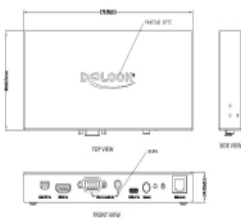

Numer artykułu 87732

EAN: 4043619877324

Kraj pochodzenia:
Taiwan, Republic of
China

Opakowanie: Retail Box

Szczegóły techniczne

- Złącze:
 - Wejście:
 - 1 x 20-pinowy mini DisplayPort żeński
 - 1 x 19-pinowe żeńskie złącze HDMI-A
 - 1 x USB Type-C™ (DP Alt Mode) żeńskie
 - 1 x 15-pinowe VGA żeńskie z nakrętkami
 - 1 x 3-pinowe żeńskie złącze jack stereo 3,5 mm
 - 1 x złącze zasilania prądu stałego 5 V
 - 1 x RJ45 żeńskie
 - Wyjście:
 - 1 x 19-pinowe żeńskie złącze HDMI-A
 - 1 x RJ45 żeńskie
- Rozdzielczość do 3840 x 2160 @ 60 Hz (w zależności od systemu i podłączonych urządzeń)
- Rozdzielczość (wejście VGA) do 1920 x 1080 @ 60 Hz
- Transfer sygnałów audio i video
- Przełączanie automatyczne lub przez przycisk
- Mocna obudowa metalowa
- Wymiary (DxSxW): ok. 179 x 80 x 25 mm

Zawartość opakowania

- Konwerter
- Wspornik montażowy
- Zasilacz
- Instrukcja obsługi

Zdjęcia

Interface

Wyjście:	1 x RJ45 żeńskie 1 x HDMI-A żeński
Wejście:	1 x HDMI-A żeński 1 x 20-pinowy mini DisplayPort żeński 1 x 3-pinowe żeńskie złącze jack stereo 3,5 mm 1 x RJ45 żeńskie 1 x USB Type-C™ żeńskie 1 x 15-pinowe VGA żeńskie 1 x DC female

Technical characteristics

Maximum screen resolution:	3840 x 2160 @ 60 Hz
----------------------------	---------------------

Physical characteristics

Długość:	179 mm
Width:	80 mm
Height:	25 mm