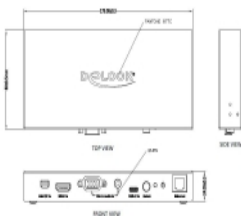

N° produit 87732

EAN: 4043619877324

Pays d'origine: Taiwan,
Republic of China

Emballage: Retail Box

Détails techniques

- Connecteurs :

Entrée :

- 1 x mini DisplayPort femelle 20 broches
- 1 x HDMI-A femelle 19 broches
- 1 x USB Type-C™ (Mode DP Alt) femelle
- 1 x VGA femelle 15 broches avec écrous
- 1 x stéréo femelle de 3,5 mm à 3 broches
- 1 x connecteur d'alimentation CC 5 V
- 1 x RJ45 femelle

Sortie :

- 1 x HDMI-A femelle 19 broches
- 1 x RJ45 femelle

- Résolution jusqu'à 3840 x 2160 @ 60 Hz (selon le système et le matériel connecté)
- Résolution (entrée VGA) jusqu'à 1920 x 1080 @ 60 Hz
- Transfert de signaux audio et vidéo
- Commutation automatique ou avec un bouton
- Logement métallique robuste
- Dimensions (LxIxH) : env. 179 x 80 x 25 mm

Contenu de l'emballage

- Convertisseur
- Support de montage
- Alimentation électrique
- Mode d'emploi

Image

Interface

Sortie :	1 x RJ45 femelle 1 x HDMI-A femelle
Entrée :	1 x HDMI-A femelle 1 x mini DisplayPort femelle 20 broches 1 x stéréo femelle de 3,5 mm à 3 broches 1 x RJ45 femelle 1 x USB Type-C™ femelle 1 x VGA femelle 15 broches 1 x DC female

Technical characteristics

Maximum screen resolution:	3840 x 2160 @ 60 Hz
----------------------------	---------------------

Physical characteristics

Longueur:	179 mm
Width:	80 mm
Height:	25 mm