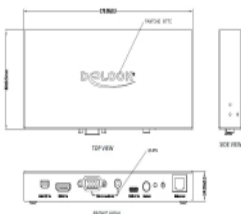

Número de elemento 87732

EAN: 4043619877324

Pais de origen: Taiwan,
Republic of China

Paquete: Retail Box

Detalles técnicos

- Conectores:

Entrada:

- 1 x mini DisplayPort hembra de 20 pines
- 1 x HDMI-A hembra de 19 pines
- 1 x USB Type-C™ (Modo DP Alt) hembra
- 1 x VGA hembra de 15 pines con tuercas
- 1 x hembra estéreo de 3 contactos y 3,5 mm
- 1 x conector de alimentación 5 VCC
- 1 x RJ45 hembra

Salida:

- 1 x HDMI-A hembra de 19 pines
- 1 x RJ45 hembra
- Resolución máxima 3840 x 2160 @ 60 Hz (depende del sistema y del hardware conectado)
- Resolución (entrada VGA) de hasta 1920 x 1080 @ 60 Hz
- Transferencia de señales de audio y vídeo
- Cambio automático o mediante el botón
- Carcasa metálica robusta
- Dimensiones (LxANxAL): aprox. 179 x 80 x 25 mm

Contenido del paquete

- Convertidor
- Soporte de montaje
- Fuente de alimentación
- Manual del usuario

Image

Interface

Salida:	1 x RJ45 hembra 1 x HDMI-A hembra
Entrada:	1 x HDMI-A hembra 1 x mini DisplayPort hembra de 20 pines 1 x hembra estéreo de 3 contactos y 3,5 mm 1 x RJ45 hembra 1 x USB Type-C™ hembra 1 x VGA hembra de 15 pines 1 x DC female

Technical characteristics

Maximum screen resolution:	3840 x 2160 @ 60 Hz
----------------------------	---------------------

Physical characteristics

Longitud:	179 mm
Width:	80 mm
Height:	25 mm