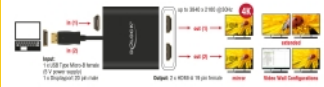

Delock DisplayPort 1.2 Delare 1 x DisplayPort-in > 2 x HDMI-ut 4K 30 Hz

Beskrivning

Splittern från Delock är lämplig för att ansluta två HDMI-skärmar till en dator med DisplayPort-gränssnitt. Två skärmar kan användas samtidigt i utgångarna.

Notera

Produkten är en Multi-Stream-Transport (MST)-hubb och har stöd för utökad skrivbordskonfiguration genom Displayport 1.2. När Mac OS används kommer samma bild att visas på båda anslutningar (speglad), det är inte möjligt att använda båda anslutningar oberoende av varandra.

Artikelnummer 87720

EAN: 4043619877201

Ursprungsland: China

Paket: Retail Box

Specifikationer

- Anslutning:
Inmatning:
1 x DisplayPort 20-stift, hane
1 x USB Typ Micro-B, hona (5 V strömtillförsel)
Utmatning:
2 x HDMI-A 19-stift, hona
- Kringkretsar: STDP4320
- DisplayPort 1.2 specifikation
- Upplösning upp till: 2560 x 1440 @ 60 Hz / 3840 x 2160 @ 30 Hz (beroende på systemet och ansluten maskinvara)
- Aktiv omvandlare, Enkel/flerströmming överföringshubb (SST / MST)
- Funktioner: Speglad eller utökad (endast Windows)
- Överför ljud- och videosignaler
- Färg: svart
- Kabellängd inkl. kontakter: ca. 25 cm
- Mått (LxBxH): ca. 61 x 49 x 11 mm

Systemkrav

- Windows 8.1/8.1-64/10/10-64, Mac ex OS 10.9
- En ledig DisplayPort-port hona
- DisplayPort kabel

Paketets innehåll

- DisplayPort-splitter
- USB-strömkabel, längd: ca. 0,5 m
- Bruksanvisning

Bilder