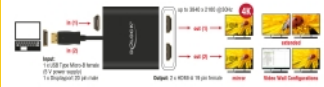

Requisiti di sistema

- Windows 8.1/8.1-64/10/10-64, Mac ex OS 10.9
- Un porta DisplayPort femmina disponibile
- Cavo DisplayPort

Contenuto della confezione

- Splitter DisplayPort
- Cavo di alimentazione USB, lunghezza ca. 0,5 m
- Manuale utente

Immagini