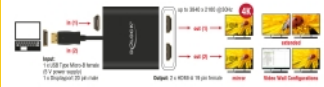

Systemvoraussetzungen

- Windows 8.1/8.1-64/10/10-64, Mac ab OS 10.9
- Eine freie DisplayPort Buchse
- Ladegerät 1 x USB Typ-A 5 V / 1 A

Packungsinhalt

- DisplayPort Splitter
- USB Stromkabel, Länge: ca. 0,5 m
- Bedienungsanleitung

Abbildungen