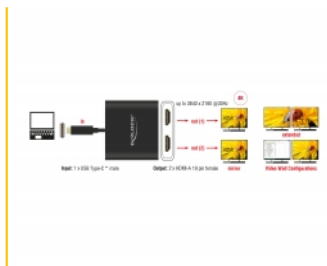

- Windows 8.1/8.1-64/10/10-64/11, Mac ex OS 10.9
- PC ou ordinateur portable avec un port USB Type-C™ libre et le mode DisplayPort Alternate ou
- PC ou ordinateur portable avec un port Thunderbolt™ 3 libre

---

Contenu de l'emballage

- Diviseur USB-C™ (mode DP Alt)
- Mode d'emploi

Image