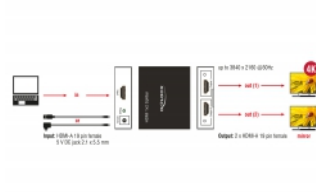

Nr. 87701

EAN: 4043619877010

Țara de origine: China

Pachet: Retail Box

Detalii tehnice

- Conector:
Intrare:
1 x HDMI-A cu 19 pini mamă
1 x mufă c.c. de 5 V, 2,1 x 5,5 mm
Ieșire:
2 x HDMI-A cu 19 pini mamă
- High Speed HDMI specificație
- Acceptă afișaje 3D
- Acceptă HDCP 1.3
- Indicator cu LED
- Rezoluție de până la 3840 x 2160 @ 30 Hz (în funcție de sistem și de componentele hardware conectate)
- Lățime de bandă video de până la 340 MHz
- Consum energetic: max. 2,0 W
- Carcasă din metal
- Culoare: negru
- Dimensiunii (LxIxÎ): ca. 63 x 54 x 18 mm

Specificație sursă de alimentare

- Sursă de alimentare de perete
- Intrare: CA 100 ~ 240 V / 50 ~ 60 Hz / 0,3 A
- ieșire: 5 V / 1 A
- Împământare la exterior, plus la interior
- Dimensiuni:
interior: ø ca. 2,1 mm
exterior: ø ca. 5,5 mm
lungime: ca. 9 mm

Cerinte de sistem

- Un port mamă HDMI liber
- Cablu HDMI

Pachetul contine

- Divizor HDMI
- Cablu de alimentare USB
- Sursă de alimentare externă
- Manual de utilizare

Imagini

General

Specification:	High Speed HDMI HDCP 1.3
----------------	-----------------------------

Carcasa uloare:	negru
Material carcasă:	metal
Lungime:	60 mm
Width:	56 mm
Height:	22 mm

Power supply

Type:	Euro wall power supply
Input:	AC 100 - 240 V / 50 - 60 Hz / 0,3 A
Output:	5 V / 1 A
Connector:	DC male 5.5 mm x 2.1 mm
Cable length:	1 m