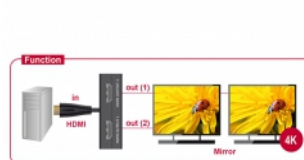

Delock Divizor HDMI, 1 x intrare HDMI > 2 x ieșiri HDMI, 4K 30 Hz

Descriere scurta

Acest divizor de la Delock primește un semnal HDMI de la un PC sau de la un laptop și îl divizează către două afișaje conectate. Astfel, o conexiune HDMI poate fi utilizată pentru a opera două monitoare HDMI.

Nr. 87700

EAN: 4043619877003

Țara de origine: China

Pachet: Retail Box

Detalii tehnice

- Conectori:
 - Intrare:
 - 1 x HDMI-A cu 19 pini tată
 - 1 x mufă c.c. de 5 V, 1,35 x 3,5 mm (opțional)
 - Ieșire:
 - 2 x HDMI-A cu 19 pini mamă
- High Speed HDMI specificație
- Acceptă afișaje 3D
- Acceptă HDCP 1.3
- Indicator cu LED
- Rezoluție de până la 3840 x 2160 @ 30 Hz (în funcție de sistem și de componentele hardware conectate)
- Lățime de bandă video de până la 340 MHz
- Consum energetic: max. 2,5 W
- Culoare: negru
- Lungime cablu, inclusiv conectori: cca 60 cm

Cerinte de sistem

- Un port HDMI mamă disponibil
- Cablu HDMI

Pachetul contine

- Divizor HDMI
- Cablu de alimentare USB
- Manual de utilizare

Imagini

General

Specification:	High Speed HDMI HDCP 1.3
----------------	-----------------------------

Interface

Output:	2 x HDMI-A mamă
Input:	1 x HDMI-A tată 1 x 5 V DC jack 3.5 mm x 1.35 mm

Technical characteristics

Maximum screen resolution:	3840 x 2160 @ 30 Hz
Video bandwidth:	340 MHz

Physical characteristics