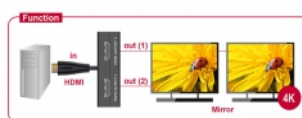

Delock HDMI razdjelnik 1 x HDMI ulaz > 2 x HDMI izlaz 4K 30 Hz

Opis

Ovaj razdjelnik proizvodnje Delock prima HDMI signal sa stolnog ili prijenosnog računala i razvodi ga na dva spojena zaslona. Stoga se HDMI priključak može koristiti za pogon dva HDMI monitora.

Predmet br. 87700

EAN: 4043619877003

Zemlja podrijetla: China

Pakiranje: Retail Box

Tehnički podaci

- Priključak:
 - Ulaz:
 - 1 x HDMI-A 19-polni muški
 - 1 x 5 V priključak za istosmjerno napajanje 1,35 x 3,5 mm (opcijski)
 - Izlaz:
 - 2 x HDMI-A 19-polni ženski
- Podaci za High Speed HDMI
- Podržava 3D zaslone
- Podržava HDCP 1.3
- LED indikator
- Razlučivost 3840 x 2160 @ 30 Hz (ovisno o sustavu i spojenom hardveru)
- Širina pojasa videosustava do 340 MHz
- Utrošak snage: maks 2,5 W
- Boja: crno
- Duljina kabela zajedno s priključkom: oko 60 cm

Preduvjeti sustava

- Jedan slobodan HDMI ženski
- HDMI kabel

Sadržaj pakiranja

- HDMI razdjelnik
- USB kabel napajanja
- Korisnički priručnik

Slike

General

Tehnički podaci:	High Speed HDMI HDCP 1.3
------------------	-----------------------------

Interface

Izlaz:	2 x HDMI-A ženski
Ulaz:	1 x HDMI-A muški 1 x 5 V DC jack 3.5 mm x 1.35 mm

Technical characteristics

Maximum screen resolution:	3840 x 2160 @ 30 Hz
Video bandwidth:	340 MHz

Physical characteristics