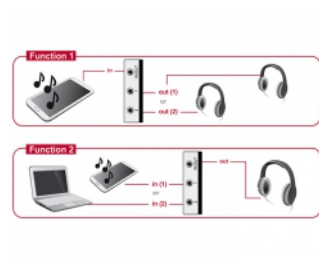

- Kablar för ljudanslutning

Paketets innehåll

- Dubbelriktad Switch
- Bruksanvisning

Bilder