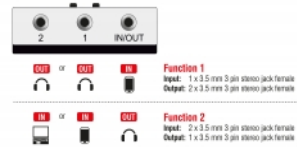

- Kablar för ljudanslutning

Paketets innehåll

- Dubbelriktad Switch
- Bruksanvisning

Bilder