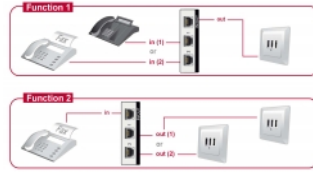

## Leírás

Ez a Delock RJ11-kapcsoló egy manuális, kétirányú kapcsoló különféle, RJ11-porttal rendelkező eszközök csatlakoztatásához. A kapcsoló két különböző alkalmazást kínál.

1. Két RJ11-porttal rendelkező készülékhez, például telefonhoz vagy faxhoz csatlakoztatható egy RJ11-porton.
2. Egy RJ11-porttal rendelkező készülékhez csatlakoztatható két RJ11-vonalon.

## Műszaki adatok

- Csatlakozó: 3 x RJ11 hüvely
- 2 mechanikus gomb
- Műanyag ház
- Nincs szükség külső tápegységre
- Méretek (H x Sz x M): kb. 112 x 68 x 29 mm (gomb nélkül)
- Szín: szürke / fekete

## Rendszerkövetelmények

- Egy szabad RJ11-csatlakozó
- RJ11-csatlakozókábelek

## Interface

csatlakozó:	3 x RJ11 female
-------------	-----------------