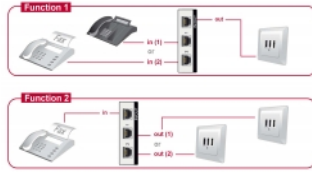

Delock Switch RJ11 2-portar manuell dubbelriktad

Beskrivning

Denna RJ11-switch från Delock är en manuell dubbelriktad switch för anslutning av olika enheter med RJ11-port. Switchen har två funktioner.

1. Den kan anslutas till två enheter med RJ11-port, t.ex. telefon eller fax på en RJ11-port.
2. Den kan anslutas till en enhet med RJ11-port på två RJ11-linjer.

Artikelnummer 87698

EAN: 4043619876983

Ursprungsland: China

Paket: Retail Box

Specifikationer

- Anslutning: 3 x RJ11, hona
- 2 mekaniska knappar
- Plasthölje
- Kräver ingen extern strömkälla
- Mått (LxBxH): ca. 112 x 68 x 29 mm (utan knapp)
- Färg: grå / svart

Systemkrav

- En ledig RJ11-port
- RJ11-kablar

Paketets innehåll

- Switch
- Bruksanvisning

Bilder

Interface

kontakt:	3 x RJ11 female
----------	-----------------

Technical characteristics

Spänning:	No external power supply needed
-----------	---------------------------------

Physical characteristics

Höljets material:	Plast
Längd:	112 mm
Width:	68 mm
Height:	29 mm
Färg:	grå / svart