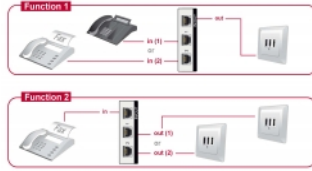

- Μπορούν να συνδεθούν δύο συσκευές με θύρα RJ11, για παράδειγμα ένα τηλέφωνο ή φαξ σε μία θύρα RJ11.
- Μπορεί να συνδεθεί μία συσκευή με θύρα RJ11 σε δύο γραμμές RJ11.

Αρ. προϊόντος 87698

EAN: 4043619876983

Χώρα προέλευσης: China

Συσκευασία: Retail Box

Προδιαγραφές

- Συνδετήρας: 3 x RJ11, θηλυκό
- 2 μηχανικά κουμπιά
- Πλαστικό περίβλημα
- Δεν απαιτείται εξωτερική τροφοδοσία
- Διαστάσεις (ΜxΠxΥ): περίπου 112 x 68 x 29 mm (χωρίς το κουμπί)
- Χρώμα: γκρί / ασημί

Απαιτήσεις συστήματος

- Μια ελεύθερη θύρα RJ11
- Καλώδια σύνδεσης RJ11

Περιεχόμενα συσκευασίας

- Διακόπτης
- Εγχειρίδιο χρήστη

Εικόνες

Interface

σύνδεσμος :	3 x RJ11 female
-------------	-----------------

Technical characteristics

Τάση:	No external power supply needed
-------	---------------------------------

Physical characteristics

Υλικό περιβλήματος:	πλαστική
Μήκος:	112 mm
Width:	68 mm
Height:	29 mm
Χρώμα:	γκρί / μαύρο