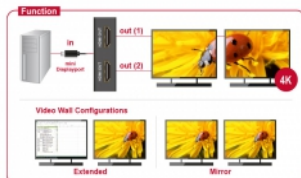

- Kábelhosszúság csatlakozó nélkül: kb. 30 cm
- Méretek (HxSzxM): kb. 100 x 67 x 23 mm

Rendszerkövetelmények

- Mac OS 10.12 vagy újabb
- Windows 7/7-64/8.1/8.1-64/10/10-64
- Egy szabad mini DisplayPort-csatlakozóhévely

A csomag tartalma

- Mini DisplayPort-elosztó
- Használati utasítás

Képek