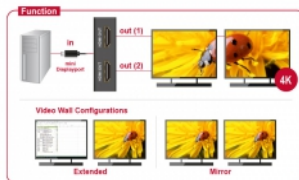

- Lungime cablu fără conectori: cca 30 cm
- Dimensiunii (LxIxÎ): aprox. 100 x 67 x 23 mm

Cerinte de sistem

- Mac OS 10.12 sau superior
- Windows 7/7-64/8.1/8.1-64/10/10-64
- Un port mini DisplayPort mamă disponibil

Pachetul contine

- Divizor Mini DisplayPort
- Manual de utilizare

Imagini