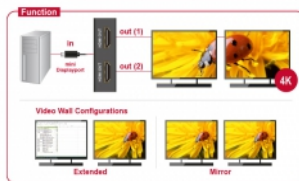

30 cm

Uwaga

Urządzenie jest koncentrator Multi-Stream Transport (MST) i obsługuje rozszerzoną konfigurację pulpitu DisplayPort 1.2. Przy użyciu z Mac OS, ten sam obraz jest wyświetlany na obu gniazdach (lustrzane odbicie), nie jest możliwe użycie gniazd niezależnie od siebie.

Numer artykułu 87696

EAN: 4043619876969

Kraj pochodzenia:
Taiwan, Republic of
China

Opakowanie: Retail Box

Szczegóły techniczne

- Złącze:
Wejście: 1 x 20-pinowy mini DisplayPort męski
Wyjście: 2 x 19-pinowe żeńskie złącze HDMI-A
- Chipset: STDP4320
- Specyfikacja DisplayPort 1.2a i High Speed HDMI
- Aktywny konwerter, hub transportu jedno-/wielostrumieniowego (SST / MST)
- Funkcje: Lustrzane lub rozszerzone (tylko Windows)
- Maksymalna rozdzielczość (w zależności od systemu i podłączonych urządzeń)
Transport jednostrumieniowy DisplayPort 1.1 lub 1.2 (SST):
maks. 1920 x 1080 @ 60 Hz (mirror)
Transport wielostrumieniowy DisplayPort 1.2 (MST):
maks. 3840 x 2160 @ 30 Hz (odbicie lustrzane lub tryb rozbudowany)
- Obsługuje wyświetlanie 3D
- Obsługa HDCP 1.3
- Obsługa Eyefinity / Single Large Surface (SLS)
- Formaty wyjścia audio: 7.1-kanalowy z maks. częstotliwością próbkowania 192 kHz
- Metalowa obudowa

- Kolor: czarny
- Długość kabla bez złączem: ok. 30 cm
- Wymiary (DxSxW): ok. 100 x 67 x 23 mm

Wymagania systemowe

- Mac OS 10.12 lub nowszy
- Windows 7/7-64/8.1/8.1-64/10/10-64
- Jedno wolne złącze żeńskie mini DisplayPort

Zawartość opakowania

- Rozdzielacz Mini DisplayPort
- Instrukcja obsługi

Zdjęcia

General

Specyfikacja :	DisplayPort 1.2a High Speed HDMI
----------------	-------------------------------------

Interface

Wyjście:	2 x HDMI-A żeński
Wejście:	1 x 20-pinowy mini DisplayPort męski