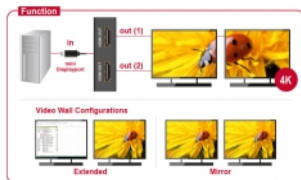

Predmet br. 87696

EAN: 4043619876969

Zemlja podrijetla: Taiwan,
Republic of China

Pakiranje: Retail Box

Tehnički podaci

- Priključak:
Ulaz: 1 x mini DisplayPort 20-polni muški
Izlaz: 2 x HDMI-A 19-polni ženski
- Skup čipova: STDP4320
- DisplayPort 1.2a i High Speed HDMI specifikacija
- Aktivni pretvarač, transportni razvodnik za jedan/više strujanja (SST / MST)
- Funkcije: Zrcaljeno ili prošireno (samo Windows)
- Maksimalna razlučivost (ovisno o sustavu i spojenom hardveru):
DisplayPort 1.1 ili 1.2 za transport jednog strujanja (SST):
do 1920 x 1080 @ 60 Hz (zrcaljenje)
DisplayPort 1.2 za transport više strujanja (MST):
do 3840 x 2160 @ 30 Hz (zrcaljenje ili prošireni prikaz)
- Podržava 3D zaslone
- Podržava HDCP 1.3
- Podržava Eyefinity / Single Large Surface (SLS)
- Audio ulazni formati: 7.1 kanalni s frekvencijom uzorkovanja do 192 kHz
- Metalno kućište
- Boja: crno

Sadržaj pakiranja

- Mini DisplayPort razdjelnik
- Korisnički priručnik

Slike

General

Tehnički podaci:	DisplayPort 1.2a High Speed HDMI
------------------	-------------------------------------

Interface

Izlaz:	2 x HDMI-A ženski
Ulaz:	1 x mini DisplayPort 20-polni muški