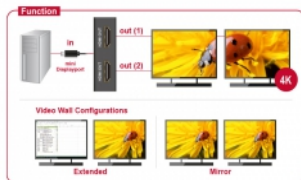

Delock Splitter mini DisplayPort 1.2 1 x ingresso mini DisplayPort > 2 x uscita HDMI 4K

Descrizione

Questo splitter Delock è adatto al collegamento di due monitor HDMI a un computer con un'interfaccia mini DisplayPort. Nelle uscite si possono utilizzare due monitor contemporaneamente.

30 cm

Nota

Il prodotto è un hub Multi-Stream Transport (MST) e supporta la configurazione desktop estesa di DisplayPort 1.2. Quando si utilizza Mac OS, viene visualizzata la stessa immagine su entrambe le porte (modalità specchio), non è possibile utilizzare entrambe le porte in modo indipendente.

Articolo n. 87696

EAN: 4043619876969

Paese di origine: Taiwan,
Republic of China

Pacchetto: Retail Box

Dettagli tecnici

- Connettori:
Ingresso: 1 x mini DisplayPort a 20 pin maschio
Uscita: 2 x HDMI-A a 19 pin femmina
- Chipset: STDP4320
- DisplayPort 1.2a e High Speed HDMI specifica
- Convertitore attivo, hub SST / MST (Single- / Multi-Stream Transport)
- Funzioni: Mirroring o Estesa (solo per Windows)
- Risoluzione massima (a seconda del sistema e dell'hardware collegato):
SST (Single-Stream Transport) DisplayPort 1.1 o 1.2:
fino a 1920 x 1080 a 60 Hz (mirror)
MST (Multi-Stream Transport) DisplayPort 1.2:
fino a 3840 x 2160 @ 30 Hz (mirror o esteso)
- Supporta display 3D
- Supporta HDCP 1.3
- Supporta Eyefinity / Single Large Surface (SLS)
- Formati di ingresso audio: 7.1 canali con frequenza di campionamento fino a 192 kHz
- Struttura di metallo
- Colore: nero

Contenuto della confezione

- Splitter Mini DisplayPort
- Manuale utente

Immagini

General

Specification:	DisplayPort 1.2a High Speed HDMI
----------------	-------------------------------------

Interface

Output:	2 x HDMI-A femmina
Input:	1 x mini DisplayPort a 20 pin maschio