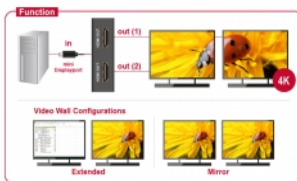

Delock Répartiteur mini DisplayPort 1.2 1 entrée mini DisplayPort > 2 sorties HDMI 4K

Description

Ce diviseur de Delock est approprié pour la connexion de deux moniteurs HDMI à un ordinateur ayant une interface mini DisplayPort. Deux moniteurs peuvent être utilisés simultanément aux sorties.

N° produit 87696

EAN: 4043619876969

Pays d'origine: Taiwan,
Republic of China

Emballage: Retail Box

Détails techniques

- Connecteurs :
Entrée : 1 x mini DisplayPort mâle 20 broches
Sortie : 2 x HDMI-A Femelle 19 broches
- Chipset : STDP4320
- Spécification DisplayPort 1.2a et High Speed HDMI
- Convertisseur actif, Concentrateur Single- / Multi-Stream Transport (SST / MST)
- Fonctions : Miroir ou étendue (uniquement Windows)
- Résolution maximale (selon le système et le matériel connecté) :
DisplayPort 1.1 ou 1.2 Single-Stream Transport (SST) :
jusqu'à 1920 x 1080 @ 60 Hz (miroir)
DisplayPort 1.2 Multi-Stream Transport (MST) :
jusqu'à 3840 x 2160 @ 30 Hz (miroir ou étendu)
- Prend en charge les affichages 3D
- Prend en charge HDCP 1.3
- Prend en charge Eyefinity / Single Large Surface (SLS)
- Formats d'entrée audio : 7.1 canaux jusqu'à une fréquence d'échantillonnage de 192 kHz
- Boîtier métallique

- Couleur : noir
- Longueur du cordon sans connecteurs : env. 30 cm
- Dimensions (LxlxH) : env. 100 x 67 x 23 mm

Configuration système requise

- Mac OS 10.12 ou version ultérieure
- Windows 7/7-64/8.1/8.1-64/10/10-64
- Un port mini DisplayPort femelle libre

Contenu de l'emballage

- Répartiteur Mini DisplayPort
- Mode d'emploi

Image

General

| | |
|----------------------------|-------------------------------------|
| Spécifications techniques: | DisplayPort 1.2a High Speed HDMI |
|----------------------------|-------------------------------------|