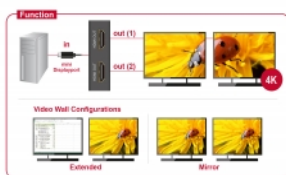

- Méretek (HxSzxM): kb. 100 x 67 x 23 mm

Rendszerkövetelmények

- Mac OS 10.12 vagy újabb
- Windows 7/7-64/8.1/8.1-64/10/10-64
- Egy szabad mini DisplayPort-csatlakozóhévely

A csomag tartalma

- DisplayPort-elosztó
- Használati utasítás

Képek