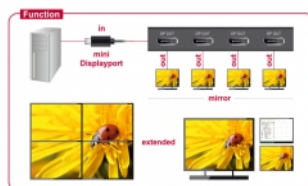

Delock DisplayPort 1.2 Delare 1 x mini DisplayPort-in > 4 x DisplayPort-ut 4K

Beskrivning

Denna delare från Delock tar emot en DisplayPort-signal från en dator och delar upp den till fyra anslutna skärmar. Därmed kan en DisplayPort-anslutning användas för att visa fyra DisplayPort-bildskärmar. Utgångarna är flerlägeskapabla (DP ++), så HDMI- eller DVI-bildskärmar kan anslutas med lämpliga adaptrar.

Strömförsörjning specifikation

- Vägguttag
- Inmatning: AC 100 ~ 240 V / 50 ~ 60 Hz / 0,4 A
- Utmatning: 5 V / 2 A
- Jord utsida, plus insida
- Dimensioner:
 - insida: \varnothing ca. 2,1 mm
 - utsida: \varnothing ca. 5,5 mm
 - längd: ca. 9 mm

Systemkrav

- En ledig mini DisplayPort-port hona

Paketets innehåll

- DisplayPort-splitter
- Extern strömkälla
- Bruksanvisning

Bilder

General

Specifikationer:	DisplayPort 1.2a
------------------	------------------