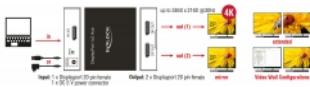

Příslušenství