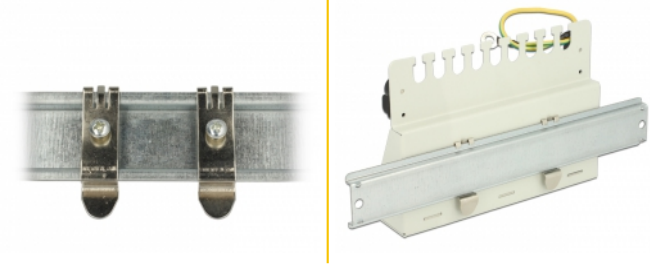

Delock Montarea pe panou a panourilor desktop, cu șine DIN

Descriere scurta

Acest suport de la Delock se poate folosi pentru montarea unui panou de afișare pe o șină DIN.

Nr. 87677

EAN: 4043619876778

Țara de origine: China

Pachet: Pungă din plastic
cu închidere tip fermoar

Detalii tehnice

- Montare pentru șine DIN de 35 mm
- 2 cleme
- 2 x șuruburi M5, lungime cca 10 mm
- Dimensiunii (LxlxÎ): 51,5 x 14 x 7 mm

Cerinte de sistem

- Panou desktop Delock

Pachetul contine

- Două cleme de montare

Imagini

General

| | |
|----------------|----------|
| Mounting type: | DIN rail |
|----------------|----------|

Physical characteristics

| | |
|---------|----------|
| Depth: | 108.0 mm |
| Width: | 160,3 mm |
| Height: | 44,2 mm |