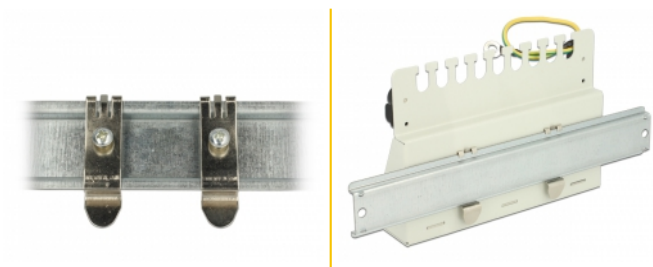

Delock Montážní Desktop Patch Panel na DIN lištu

Popis

Tento držák od Delocku může být namontován jako desktop patch panel na DIN lištu.

Číslo produktu 87677

EAN: 4043619876778

Země původu: China

Balení: Plastová taška se zipem

Technické detaily

- Montáž na lištu DIN 35 mm
- 2 x klipy
- 2 x šroubek M5, délka cca. 10 mm
- Rozměry (DxŠxV): 51,5 x 14 x 7 mm

Systémové požadavky

- Delock desktop patch panel

Obsah balení

- Dva montážní klipy

Příslušenství

General

Mounting type:	DIN rail
----------------	----------

Physical characteristics

Depth:	108.0 mm
Width:	160,3 mm
Height:	44,2 mm