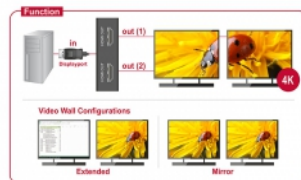

Delock DisplayPort 1.2-es elosztó 1 x DisplayPort-bemenet > 2 x HDMI-kimenet

Leírás

Ez a Delock elosztó alkalmas két HDMI-s monitort összekötni egy DisplayPort csatlakozóval rendelkező számítógéphez. A kimeneteken egyszerre két monitort lehet működtetni.

30 cm

Tételszám 87666

EAN: 4043619876662

Származási hely: Taiwan,
Republic of China

Csomag: Retail Box

Műszaki adatok

- Csatlakozó:
Bemenet: 1 x DisplayPort 20 érintkezős dugó
Kimenet: 2 x HDMI-A 19 érintkezős hüvely
- Lapkakészlet: STDP4320
- DisplayPort 1.2a és High Speed HDMI specifikáció
- Aktív átalakító, egy / több adatfolyam lejátszását támogató átviteli hub (SST / MST)
- Funkciók: Tükrözött vagy Kiterjesztett (csak Windows esetén)
- Maximális felbontás (a rendszertől és csatlakoztatott hardvertől függően)
DisplayPort 1.1-es vagy 1.2-es Single-Stream Transport (SST):
max. 1920 x 1080 @ 60 Hz (tükrözés)
DisplayPort 1.2-es Multi-Stream Transport (MST):
max. 3840 x 2160 @ 30 Hz (tükrözés vagy kiterjesztés)
- 3D megjelenítő támogatása
- Támogatja a HDCP 1.3 használatát
- Támogatja a Eyefinity / Single Large Surface (SLS) használatát
- Hangbemeneti formátumok: 7.1-es csatorna, max. 192 kHz mintavételi frekvencia
- Fémburkolat
- Szín: fekete

- Kábelhosszúság csatlakozó nélkül: kb. 30 cm
- Méretek (HxSzxM): kb. 100 x 65 x 23 mm

Rendszerkövetelmények

- Mac OS 10.12 vagy újabb
- Windows 7/7-64/8.1/8.1-64/10/10-64
- Egy szabad DisplayPort-csatlakozóhévely

A csomag tartalma

- DisplayPort-elosztó
- Használati utasítás

Képek

General

Műszaki adatok:	DisplayPort 1.2a High Speed HDMI
-----------------	-------------------------------------

Interface

Kimenet:	2 x HDMI-A hüvely
Bemenet:	1 x DisplayPort dugó