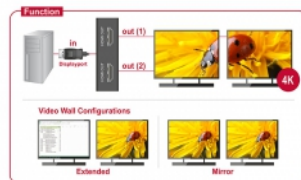

Delock DisplayPort 1.2 Delare 1 x DisplayPort-in > 2 x HDMI-ut

Beskrivning

Splittern från Delock är lämplig för att ansluta två HDMI-skärmar till en dator med DisplayPort-gränssnitt. Två skärmar kan användas samtidigt i utgångarna.

Notera

Produkten är en Multi-Stream Transport (MST)-hubb och har stöd för utökad skrivbordskonfiguration genom DisplayPort 1.2. När Mac OS används kommer samma bild att visas på båda anslutningar (speglad), det är inte möjligt att använda båda anslutningar oberoende av varandra.

- Kabellängd utan kontakter: ca. 30 cm
- Mått (LxBxH): ca 100 x 65 x 23 mm

Systemkrav

- Mac OS 10.12 eller högre
- Windows 7/7-64/8.1/8.1-64/10/10-64
- En ledig DisplayPort-port hona

Paketets innehåll

- DisplayPort-splitter
- Bruksanvisning

Bilder

General

Specifikationer:	DisplayPort 1.2a High Speed HDMI
------------------	-------------------------------------

Interface

Utmatning:	2 x HDMI-A hona
Inmatning:	1 x DisplayPort hane

Technical characteristics