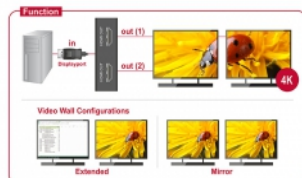

Delock Divizor DisplayPort 1.2, 1 x intrare DisplayPort > 2 x ieșiri HDMI

Descriere scurta

Acest divizor de la Delock este potrivit pentru conectarea a două monitoare HDMI la un computer cu interfață DisplayPort. Două monitoare pot fi operate simultan la ieșiri.

Notă

Produsul este un hub Multi-Stream Transport (MST) și acceptă configurația desktop extinsă a DisplayPort 1.2. Când se utilizează Mac OS, aceeași imagine este afișată pe ambele porturi (oglindită), nu este posibil să se utilizeze ambele porturi în mod independent unul de celălalt.

- Lungime cablu fără conectori: cca 30 cm
- Dimensiunii (LxlxÎ): aprox. 100 x 65 x 23 mm

Cerinte de sistem

- Mac OS 10.12 sau superior
- Windows 7/7-64/8.1/8.1-64/10/10-64
- Un port DisplayPort mamă disponibil

Pachetul contine

- Divizor DisplayPort
- Manual de utilizare

Imagini

General

Specification:	DisplayPort 1.2a High Speed HDMI
----------------	-------------------------------------

Interface

Output:	2 x HDMI-A mamă
Input:	1 x DisplayPort tată