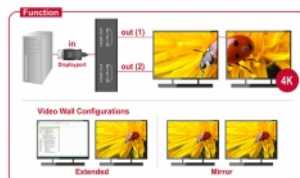

- Kolor: czarny
- Długość kabla bez złączem: ok. 30 cm
- Wymiary (DxSxW): ok. 100 x 65 x 23 mm

Wymagania systemowe

- Mac OS 10.12 lub nowszy
- Windows 7/7-64/8.1/8.1-64/10/10-64
- Jedno wolne złącze żeńskie DisplayPort

Zawartość opakowania

- Rozdzielacz DisplayPort
- Instrukcja obsługi

Zdjęcia