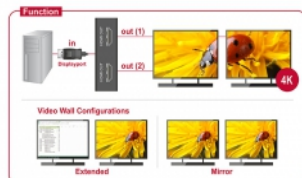

- DisplayPort razdjelnik
- Korisnički priručnik

Slike

General

Tehnički podaci:	DisplayPort 1.2a High Speed HDMI
------------------	-------------------------------------

Interface

Izlaz:	2 x HDMI-A ženski
Ulaz:	1 x DisplayPort muški