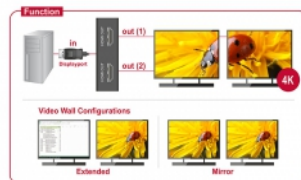

- Lunghezza del cavo senza connettori: ca. 30 cm
- Dimensioni (LxPxA): ca. 100 x 65 x 23 mm

Requisiti di sistema

- Mac OS 10.12 o superiore
- Windows 7/7-64/8.1/8.1-64/10/10-64
- Un porta DisplayPort femmina disponibile

Contenuto della confezione

- Splitter DisplayPort
- Manuale utente

Immagini