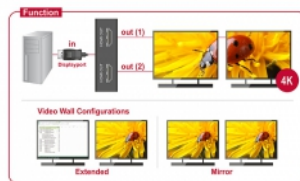

Delock DisplayPort 1.2 Διαχωριστής 1 x DisplayPort σε > 2 x HDMI έξω

Περιγραφή

Αυτός ο διαχωριστής της Delock είναι κατάλληλος για τη σύνδεση δύο οθονών HDMI σε έναν υπολογιστή μέσω διεπαφής DisplayPort. Ταυτόχρονα μπορούν να λειτουργούν δύο οθόνες από τις θύρες εξαγωγής.

Σημείωση

Το προϊόν αυτό αποτελεί έναν κόμβο με Πολλαπλά Ρεύματα Μεταφοράς (Multi-Stream Transport - MST) και υποστηρίζει τη διευρυμένη λειτουργία επιφάνειας εργασίας του DisplayPort 1.2. Όταν χρησιμοποιείται το Mac OS, εμφανίζεται η ίδια εικόνα και στις δύο θύρες (κατοπτρισμός) και δεν είναι δυνατό να χρησιμοποιηθούν και οι δύο θύρες ανεξάρτητα η μια από την άλλη.

- Χρώμα: μαύρο
- Μήκος καλωδίου χωρίς το σύνδεσμο: περ. 30 cm
- Διαστάσεις (ΜxΠxΥ): περ. 100 x 65 x 23 mm

Απαιτήσεις συστήματος

- Mac OS 10.12 ή νεότερο
- Windows 7/7-64/8.1/8.1-64/10/10-64
- Μία ελεύθερη θηλυκή θύρα DisplayPort

Περιεχόμενα συσκευασίας

- Διαχωριστής DisplayPort
- Εγχειρίδιο χρήστη

Εικόνες

General

Προδιαγραφές:	DisplayPort 1.2a High Speed HDMI
---------------	-------------------------------------

Interface

Έξοδος:	2 x HDMI-A θηλυκό
Είσοδος :	1 x DisplayPort αρσενικό