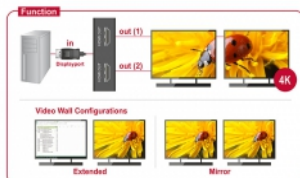

- Délka kabelu bez konektorů: cca. 30 cm
- Rozměry (DxŠxV): cca. 100 x 65 x 23 mm

Systémové požadavky

- Mac OS 10.12 nebo vyšší
- Windows 7/7-64/8.1/8.1-64/10/10-64
- Volný port DisplayPort samice

Obsah balení

- DisplayPort rozbočovač
- Uživatelská příručka

Příslušenství