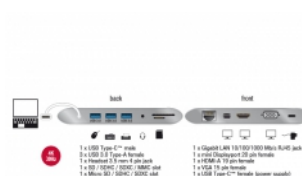

- Izlazna struja: maks. 10 W ukupno,
  1 x USB Tipa-A ženski maks. 7,5 W,
  2 x USB Tipa-A ženski maks. 5 W (kombinirano)
- Ulazna struja: 1 USB Type-C™ ženski maks. 60 W
- Metalno kućište
- Gumene nožice osiguravaju dobro prijanjanje i sigurnost
- Duljina kabela zajedno s priključkom: oko 18 cm
- Boja: srebrno-siva
- Mjere (DxŠxV): oko 13,7 x 7,5 x 1,7 cm

Preduvjeti sustava

- Android 6.0 ili noviji
- Mac OS 10.9 ili noviji
- Windows 8.1/8.1-64/10/10-64
- Windows 10 Mobile
- Uređaj sa slobodnim USB Type-C™ priključkom i alternativnim DisplayPort načinom rada ili slobodnim Thunderbolt™ 3 priključkom

Sadržaj pakiranja

- USB-C™ priključna stanica
- Korisnički priručnik

Slike