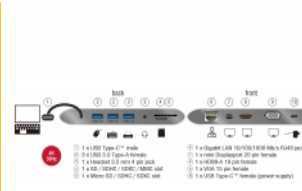

- Funkciók: Tükrözött vagy Kiterjesztett (csak Windows esetén)
- Max. 1920 x 1080 @ 60 Hz VGA-felbontás
- Hang- és videojelek továbbítása
- Kimeneti teljesítmény: összesen max. 10 W,
  1 x USB A-típusú csatlakozóhüvely (max. 7,5 W),
  2 x USB A-típusú csatlakozóhüvely (max. 5 W, kombinált)
- Bemeneti teljesítmény: 1 x USB Type-C™ csatlakozóhüvely (max. 60 W)
- Fémburkolat
- Gumipárnák a biztonságos fogás és biztonságos megtartás érdekében
- Kábelhosszúság a csatlakozóval együtt: kb. 18 cm
- Szín: sötétszürke
- Méretek (HxSzxM): kb. 13,7 x 7,5 x 1,7 cm

Rendszerkövetelmények

- Windows 8.1/8.1-64/10/10-64, Windows 10 Mobile, Android ex 6.0, ex Mac OS 10.9
- Egy szabad USB Type-C™ porttal és DisplayPort váltakozó móddal vagy egy szabad Thunderbolt™ 3 porttal rendelkező eszköz

A csomag tartalma

- USB-C™ dokkolóállomás
- Használati utasítás

Képek