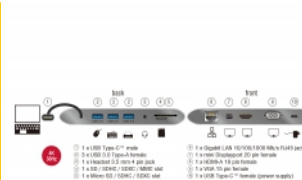

- Funkce: zrcadlení nebo rozšíření (jen Windows)
- VGA rozlišení až do 1920 x 1080 @ 60 Hz
- Přenos audio a video signálu
- Výstupní výkon: max. 10 W celkem,
  1 x USB Typ-A samice max. 7.5 W,
  2 x USB Typ-A samice max. 5 W (kombinovaně)
- Vstupní výkon: 1 x USB Type-C™ samice max. 60 W
- Kovová skříňka
- Gumové podložky pro bezpečné uchopení a stabilní postavení
- Délka kabelu včetně konektoru: cca. 18 cm
- Barva: tmavě šedá
- Rozměry (DxŠxV): cca. 13,7 x 7,5 x 1,7 cm

Systemové požadavky

- Windows 8.1/8.1-64/10/10-64, Windows 10 Mobile, Android od 6.0, od Mac OS 10.9
- Zařízení s volným portem USB Type-C™ a DisplayPort alternativní mód nebo volný port Thunderbolt™ 3

Obsah balení

- USB-C™ dokovací stanice
- Uživatelská příručka

Příslušenství