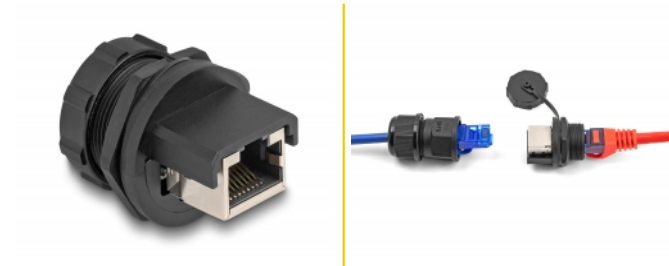

Delock RJ45 Cat.6A toldó védő kupakkal beépített installáláshoz IP67 por- és vízhatlan

Leírás

Ez a Delock RJ45 toldó használható egy kapcsoló szekrényben vagy elosztó dobozban, hogy összekösse vagy meghosszabbítsa két RJ45 csatlakozót együtt. A Delock átfűző coupler/toldóval (86995) együtt biztos és vízhatlan kapcsolatot teremt.

IP67 por- és vízálló

A lezáró kupak védi az RJ45 jacket a párától, sérüléstől és kosztól kültéri alkalmazás esetén.

Tételszám 87251

EAN: 4043619872510

Származási hely: China

Csomag: Zárható
műanyag tasak

Műszaki adatok

- Csatlakozó:
 - 1 x RJ45 hüvely
 - 1 x RJ45 hüvely
- Cat.6A specifikáció
- Lezáró kupakkal
- Beépített installáláshoz
- Panelkivágás (H x M): kb. 19,4 x 20,8 mm
- Védelmi besorolás: IP67
- Burkolat anyaga: műanyag / fém
- Szín: fekete
- Méretek (H x M): kb. 31,6 x 27,0 mm

A csomag tartalma

- RJ45-csatoló

Képek

General

| | |
|-----------------|---------|
| Műszaki adatok: | Cat. 6A |
|-----------------|---------|

Interface

| | |
|---------------|-----------------|
| Csatlakozó 1: | 1 x RJ45 hüvely |
| Csatlakozó 2: | 1 x RJ45 hüvely |