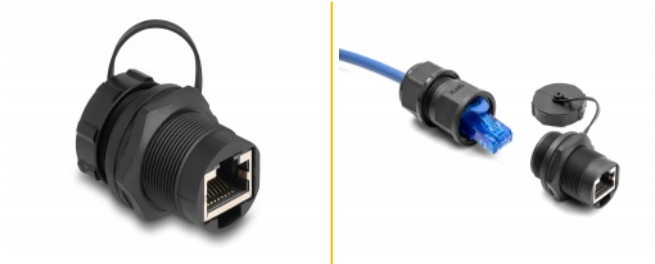

Delock RJ45 Cat.6A-koppling med tätningshätta IP67 damm- och vattentät

Beskrivning

RJ45-koppling från Delock som kan användas i ett kopplingskåp eller distributionslåda för att koppla samman eller förlänga två RJ45-pluggar. Tillsammans med Delocks genommatningskoppling (86995) skapar den ett säkert och vattentätt fäste.

IP67 damm- och vattentät

Tätningshättan skyddar RJ45-jacket från fukt, skada och smuts i utomhusmiljöer.

Artikelnummer 87246

EAN: 4043619872466

Ursprungsland: China

Paket: Zippåse

Specifikationer

- Anslutning:
 - 1 x RJ45 hona
 - 1 x RJ45 hona
- Cat.6A specifikation
- Med tätningsslöck
- Skyddsklass: IP67
- Höljets material: plast
- Färg: svart
- Mått (LxD): ca. 31,6 x 27,0 mm

Paketets innehåll

- RJ45-kopplare

Bilder

General

Specifikationer:	Cat. 6A
------------------	---------

Interface

Kontakt 1:	1 x RJ45 hona
Kontakt 2:	1 x RJ45 hona

Physical characteristics

Höljets material:	Plast
Diameter:	27 mm
Längd:	31,6 mm
Färg:	svart